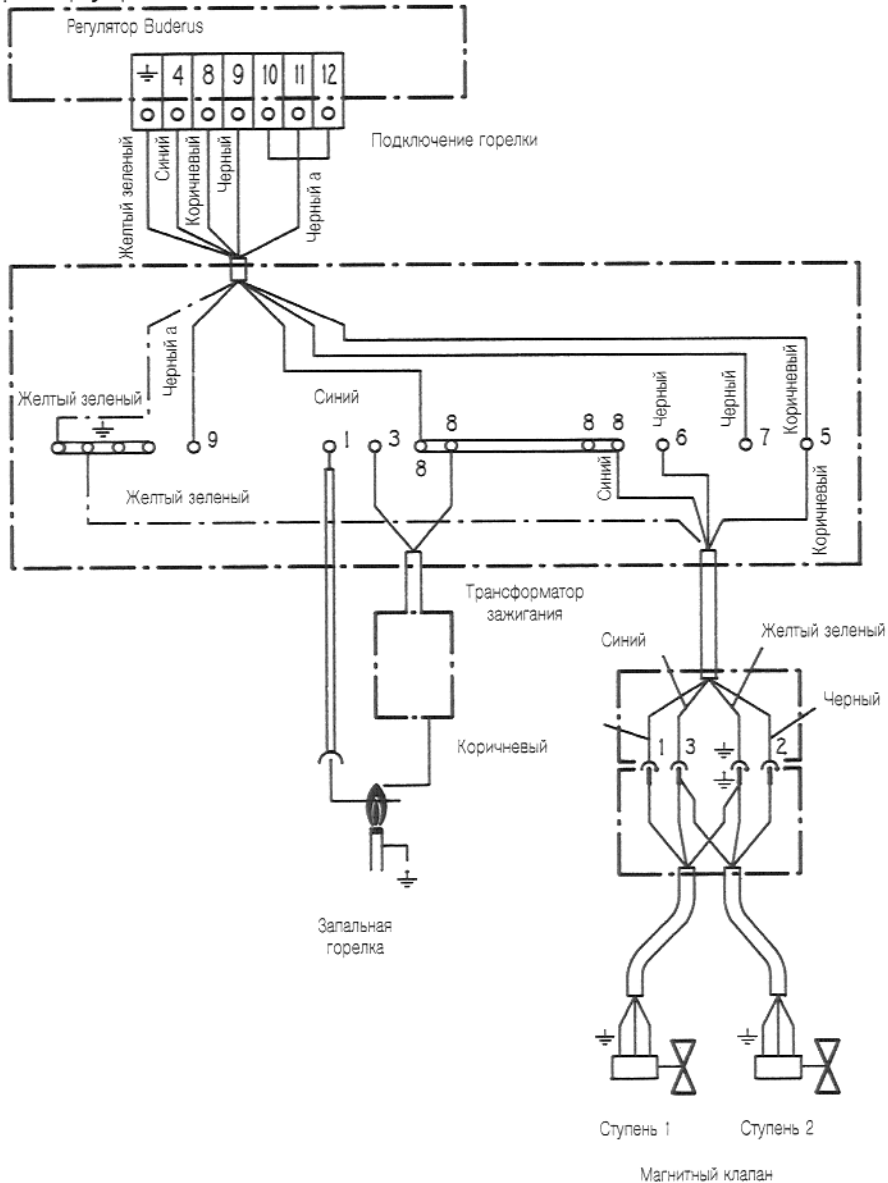

Прибор управления Satronic TFI 812.2

Прибор управления Landis u. Gyr LGA 63.191 A27

G102W.01 GUS

G106W.00 GUS

G197W.01 GUS